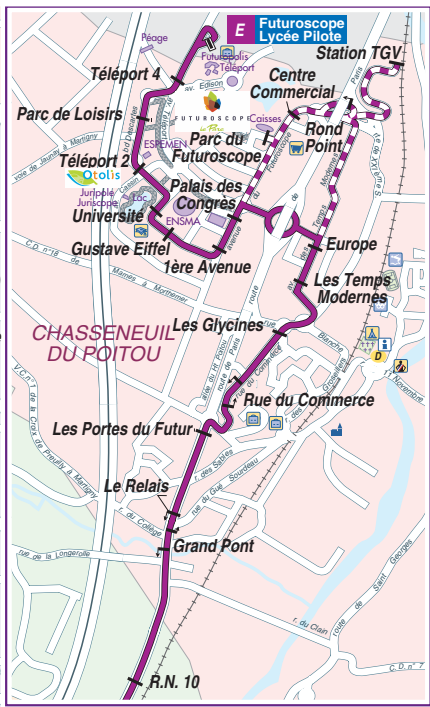

Lignes du Dimanche

- A** **B** La Pitavienne (dans les deux sens)
- N2A** **N2B** Noctambus
- C** La Chaume → La Milétrie
- D** Buxerolles → Pierre Loti
- E** Hôtel de Ville → Futuroscope

Voir
Plan des Arrêts
en Centre Ville