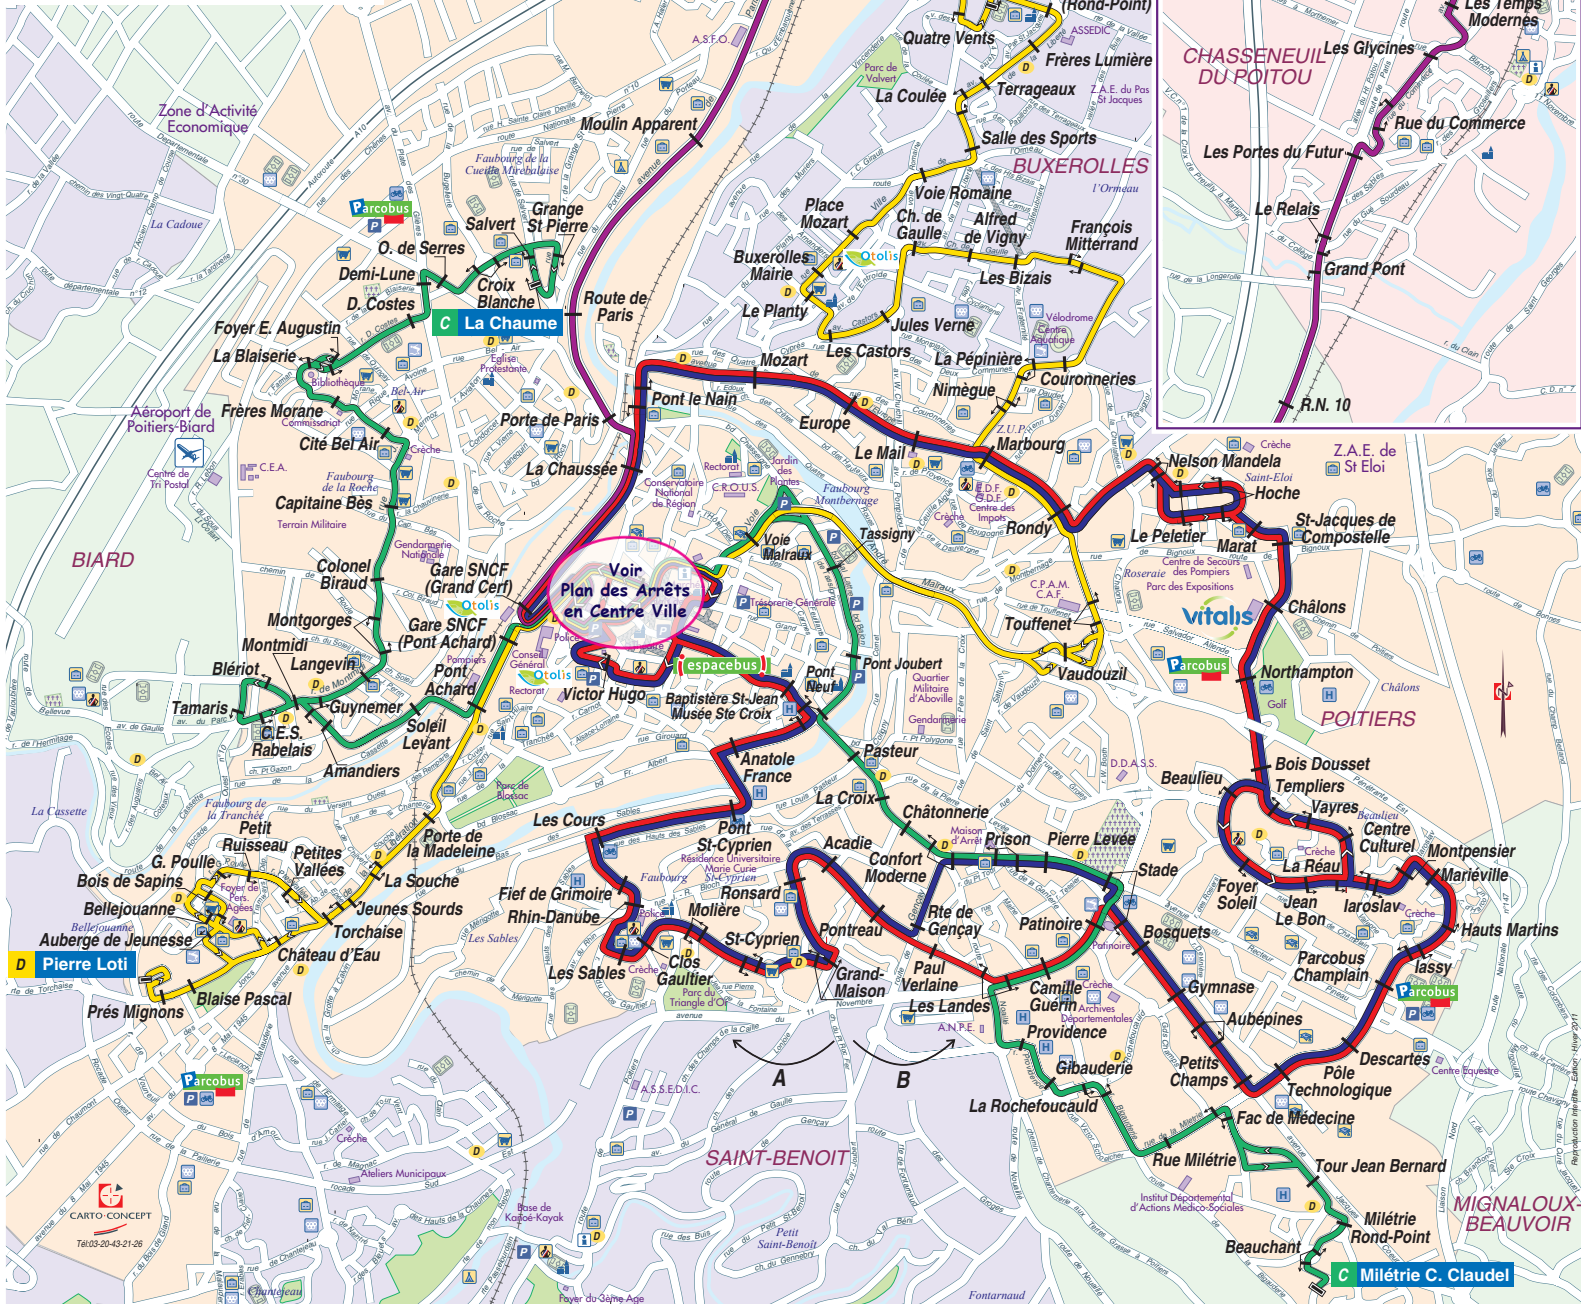

Lignes du Dimanche

- A** **B** La Pitavienne (dans les deux sens)
- N2A** **N2B** Noctambus
- C** La Chaume → La Milétrie
- D** Buxerolles → Pierre Loti
- E** Hôtel de Ville → Futuroscope

Voir
Plan des Arrêts
en Centre Ville