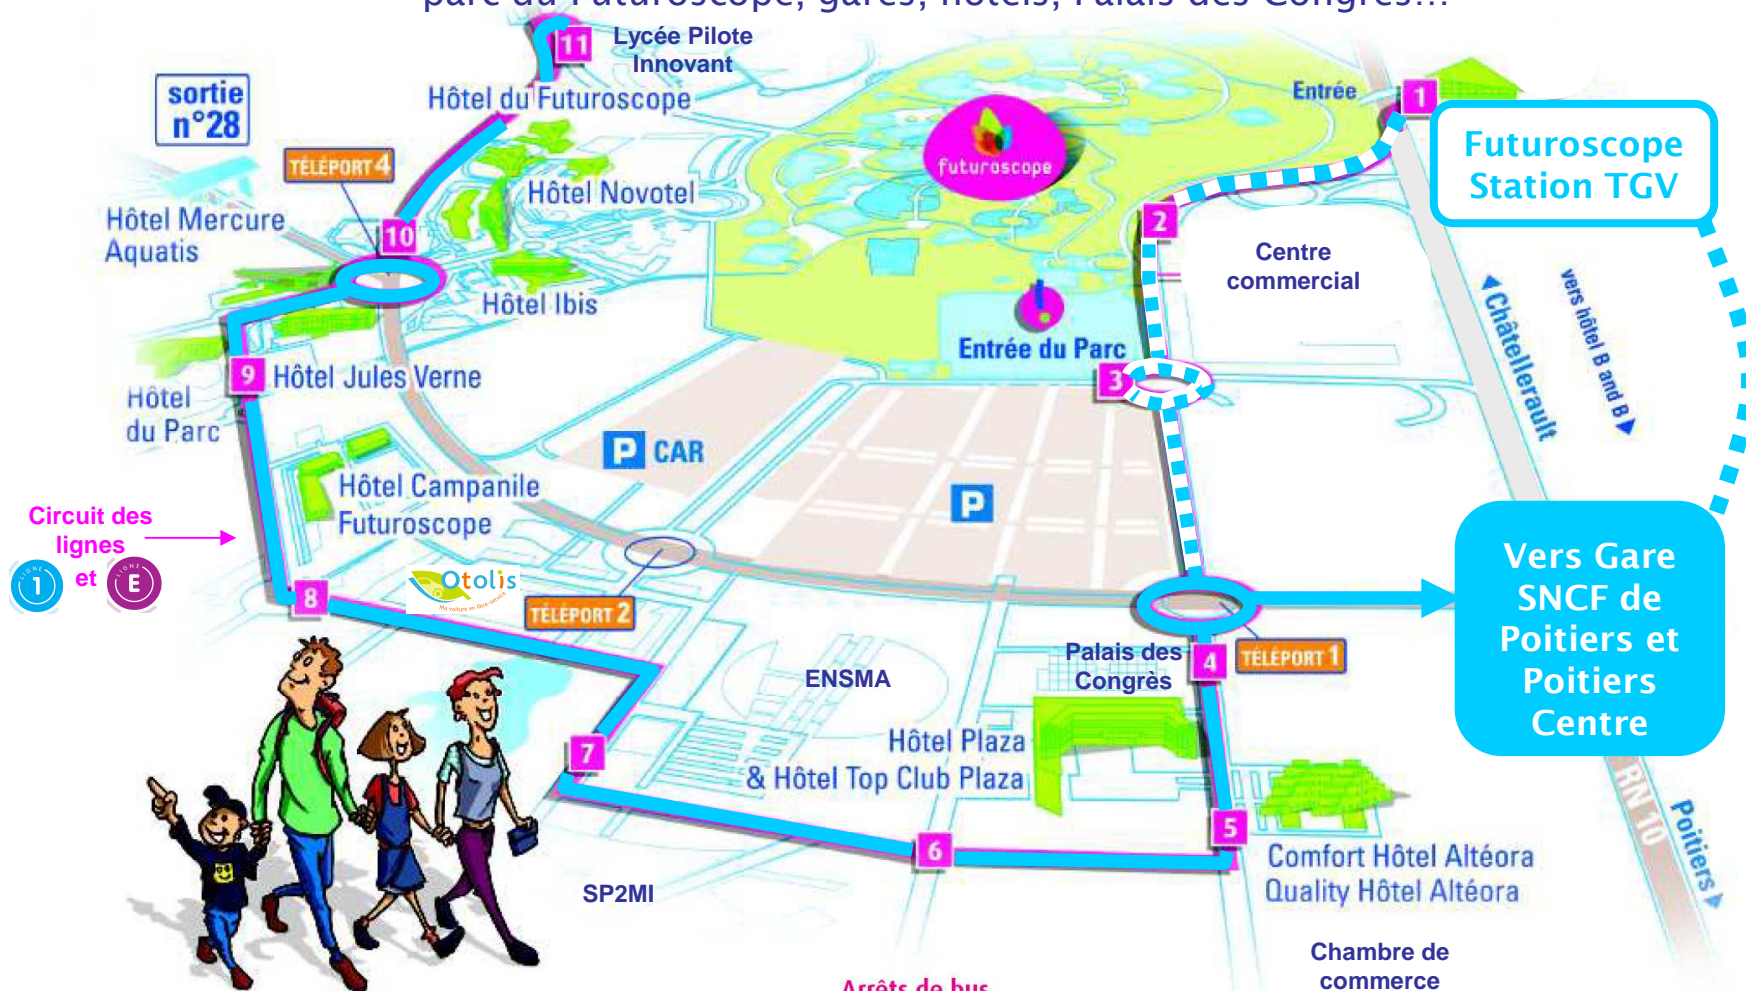

Bienvenue sur le site du Futuroscope
 où les bus Vitalis vous permettent de relier
 en toute facilité vos principales destinations :
 parc du Futuroscope, gares, hôtels, Palais des Congrès...

Arrêts de bus

- 1** Station TGV **2** Centre Commercial **3** Parc du Futuroscope **4** Palais des Congrès **5** 1^{re} Avenue
6 Gustave Eiffel **7** Université **8** Téléport 2 **9** Parc de Loisirs **10** Téléport 4 **11** Futuroscope Lycée Pilote

 Station d'autopartage